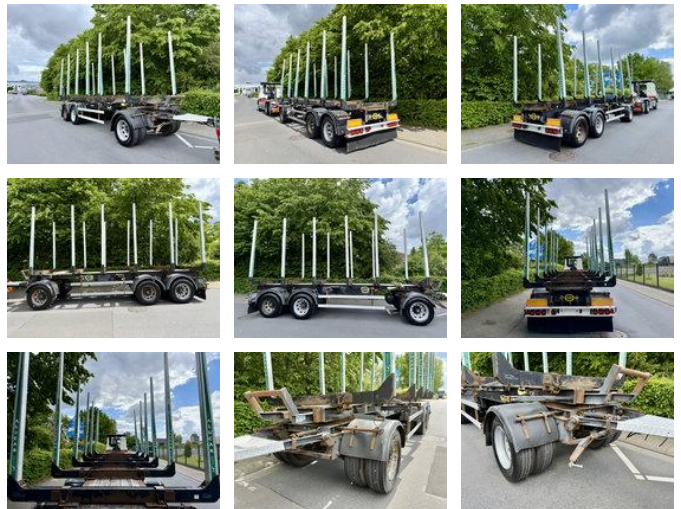

Al Shogran GmbH

Export & Import LKW Handel

Jumbo 3 x Achsen PBW / Holztransporter

Allgemeine Merkmale

Marke	Jumbo
Unterkategorie	Holzanhänger
Nummernschild	WX-ZN-86
Baujahr	2007
Datum der Erstzulassung	17-08-2007
Zustand	Gebraucht
Referenz	Anhänger.: 05

Eigenschaften

Leergewicht	5.410kg
GVW	28.000kg
Seriennummer	XL9TV28XX7A006026

Jumbo 3 x Achsen PBW / Holztransporter

Technische Spezifikationen

Anzahl der Achsen

3

Beschreibung

Fahrzeugnummer: Anhänger.: 05 JUMBO / 3 x Achsen PBW / Holztransporter Fgst.Nr.: XL9TV28XX7A006026 Liftachse PBW
Leergewicht: 5410 Gesamtgewicht: 28.000 Keine Haftung für Druck & Schreibfehler, Änderungen, Zwischenverkauf und Irrtümer vorbehalten!