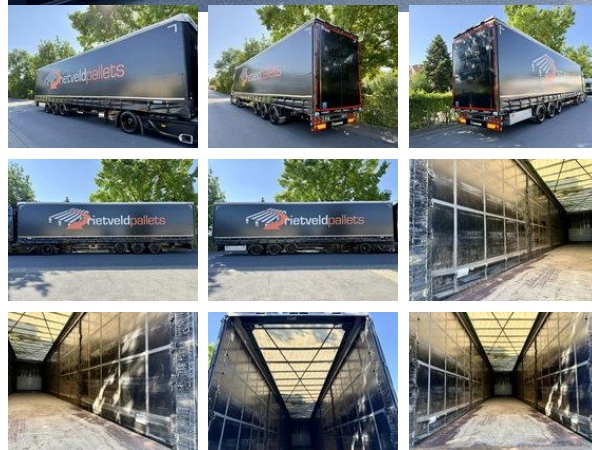

Krone Mega/Edscha/Liftachse/ 3x Achsen SAF

Allgemeine Merkmale

Marke	Krone
Unterkategorie	Planenaufleger
Baujahr	2020
Datum der Erstzulassung	15-04-2020
Farbe	Schwarz
Zustand	Gebraucht
Allgemeiner Zustand	Gut
Referenz	Auflieger.: 19

Eigenschaften

Ledig gewicht	6.538kg
Zulässiges Gesamtgewicht	39.000kg
Seriennummer	WKESD000000919474

Technische Spezifikationen

Anzahl der Achsen	3
-------------------	---

Beschreibung

Fahrzeugnummer: Auflieger.: 19 Krone / Mega / Edscha / Liftachse / 3 x Achsen SAF Fgst.Nr.: WKESD000000919474 TÜV: 02.2027 Liftachse Leergewicht: 6538 Gesamtgewicht: 39000 Innenmaße Länge: 13.67 m Breite: 2.48 m Höhe: 3.00 m Keine Haftung für Druck & Schreibfehler, Änderungen, Zwischenverkauf und Irrtümer vorbehalten!