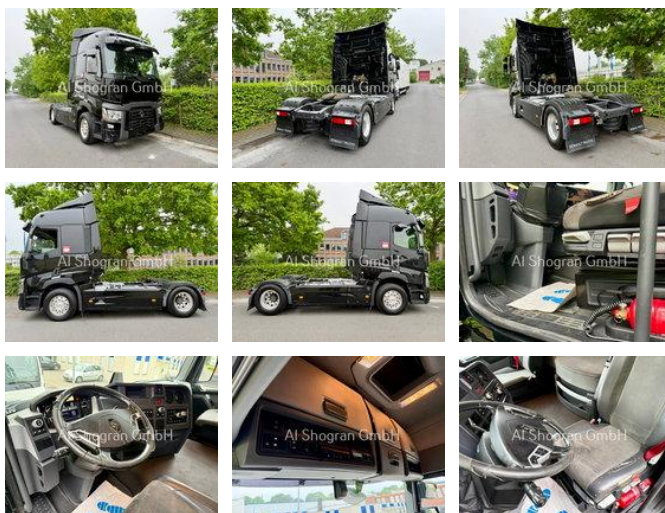

Al Shogran GmbH

Export & Import LKW Handel

Renault T520 4x2 / Retarder / Euro 6

Allgemeine Merkmale

Marke	Renault
Model	T520
Unterkategorie	Standard SZM
Kilometerstand	828.332km
Baujahr	2016
Datum der Erstzulassung	01-06-2016
Farbe	Schwarz
Zustand	Gebraucht
Allgemeinzustand	Gut
Kraftstoff	Diesel
Emissionsklasse	Euro 6
Referenz	13

Eigenschaften

Leergewicht	7.898kg
GVW	19.000kg
Kabine	Schlafkabine
Seriennummer	VF611A361GD004710

Renault T520 4x2 / Retarder / Euro 6

Technische Spezifikationen

Anzahl der Achsen	2
Achsenkonfiguration	4x2
Übertragung	Vollautomatik
Motorleistung	390kw

Beschreibung

Fahrzeugnummer: 13 Renault T 520 / Retarder / Euro 6 Fgst.Nr.: VF611A361GD004710 Getriebe: Automatik Federung: Blatt / Luft Klima Retarder Standheizung Abstandshalte-Assistent Euro 6

Zubehör