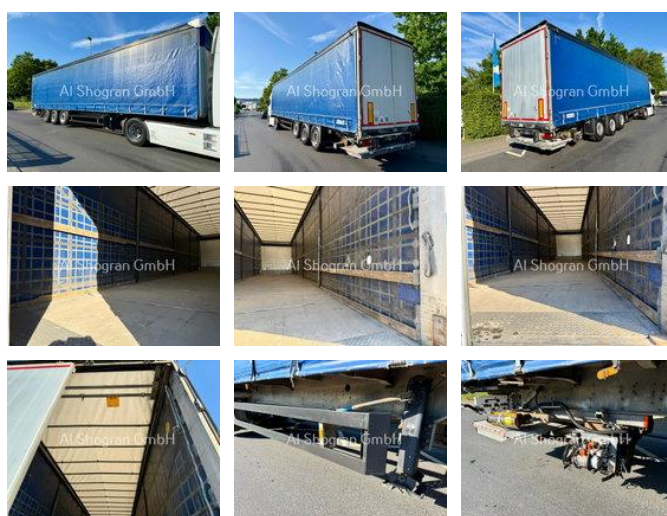

Schmitz Cargobull Edscha /2x Liftachse / 3x Achsen

Allgemeine Merkmale

Marke	Schmitz Cargobull
Unterkategorie	Planenaufleger
Baujahr	2013
Datum der Erstzulassung	12-03-2013
Zustand	Gebraucht
Allgemeiner Zustand	Gut
Referenz	Auflieger.: 06

Eigenschaften

Ledig gewicht	7.306kg
Zulässiges Gesamtgewicht	38.000kg
Seriennummer	WSM00000003174389

Schmitz Cargobull Edscha /2x Liftachse / 3x Achsen

Technische Spezifikationen

Anzahl der Achsen

3

Beschreibung

Fahrzeugnummer: Auflieger.: 06 Schmitz Cargobull / Edscha / 2 x Liftachse / 3 x Achsen Fgst.Nr.: WSM0000003174389 2 x Liftachse LBW Defekt !!! Leergewicht: 7306 Gesamtgewicht: 38000 Innenmaße Länge:13.66 m Breite: 2.48 m Höhe: 2.78 m Keine Haftung für Druck & Schreibfehler, Änderungen, Zwischenverkauf und Irrtümer vorbehalten!