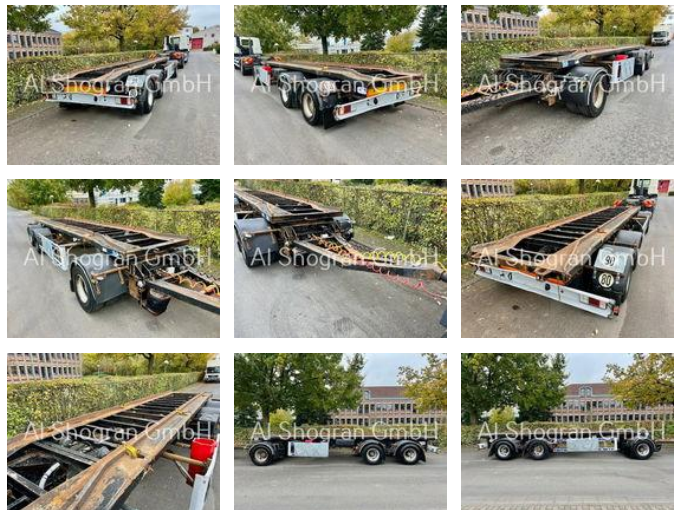

Al Shogran GmbH

Export & Import LKW Handel

Trax 3 x Achsen / Abrollanhänger

Allgemeine Merkmale

Marke	Trax
Unterkategorie	Wechselfahrgestell
Ausstattung	hook
Baujahr	2000
Datum der Erstzulassung	20-01-2000
Zustand	Gebraucht
Referenz	Anhänger 09

Eigenschaften

Leergewicht	4.900kg
GWV	24.000kg
Seriennummer	YA9R243WULX129076

Trax 3 x Achsen / Abrollanhänger

Technische Spezifikationen

Anzahl der Achsen 3

Beschreibung

Fahrzeugnummer: Anhänger.: 09 Trax / 3 x Achsen / Abrollanhänger Fgst.Nr.: YA9R243WULX129076 3 x Achsen Leergewicht:
4900 Gesamtgewicht: 24000