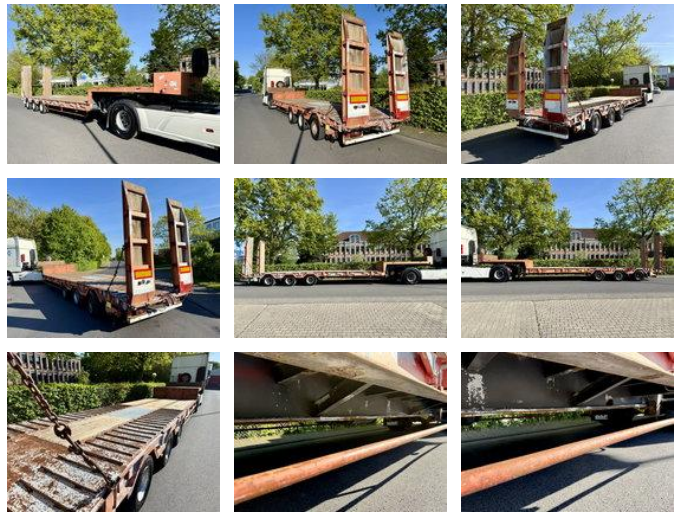

Al Shogran GmbH

Export & Import LKW Handel

Verem / VPE3S42 / nachlauf gelenkt/hydr.Rampen

Allgemeine Merkmale

Marke	Verem / VPE3S42
Unterkategorie	Tieflader
Baujahr	2000
Datum der Erstzulassung	02-11-2000
Zustand	Gebraucht
Allgemeinzustand	generalCondition.unknown
Referenz	Auflieger.: 06

Eigenschaften

Leergewicht	8.850kg
GVW	38.000kg
Seriennummer	VF9VP3S42NY398092

Verem / VPE3S42 / nachlauf gelenkt/hydr.Rampen

Technische Spezifikationen

Anzahl der Achsen

3

Beschreibung

Fahrzeugnummer: Auflieger.: 06 Verem / VPE3S42 / nachlauf gelenkt / hydr.Rampen / Voll Blatt Fgst.Nr.: VF9VP3S42NY398092

Liftachse Leergewicht: 8850 Gesamtgewicht: 38000 nachlauf gelenkt hydr.Rampen Keine Haftung für Druck & Schreibfehler, Änderungen, Zwischenverkauf und Irrtümer vorbehalten!

Zubehör