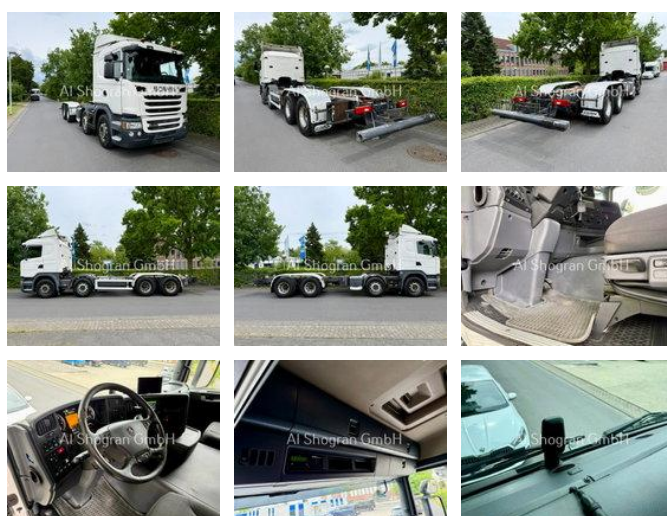

# Scania G410 Highline/Retarder/Voll Luft/Eu6

## Algemene kenmerken

Merk	Scania
Model	G410
Subcategorie	Chassis cabine
Tellerstand	573.774km
Bouwjaar	2017
Datum eerste registratie	28-10-2017
Kleur	Wit
Conditie	Gebruikt
Algemene staat	Goed
Brandstof	Diesel
Emissieklasse	Euro 6
Referentie	123

## Technische specificaties

Aantal assen	4
Asconfiguratie	8x4
Transmissie	Automaat
Vermogen	302kw