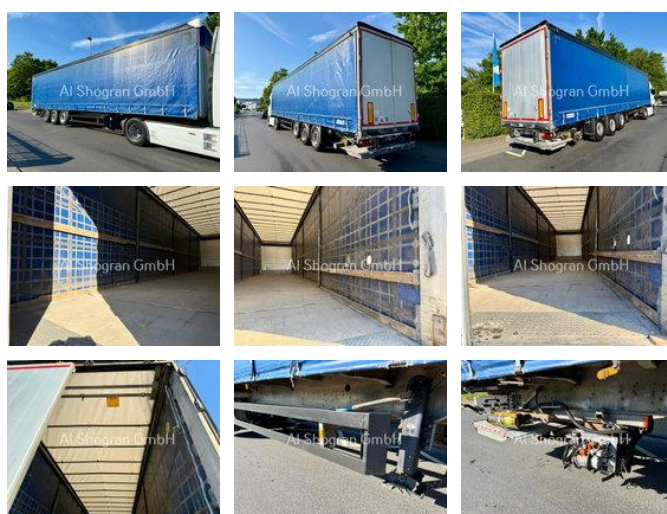

# Schmitz Cargobull Edscha /2x Liftachse / 3x Achsen

## Algemene kenmerken

Merk	Schmitz Cargobull
Subcategorie	Huifzeil
Bouwjaar	2013
Datum eerste registratie	12-03-2013
Conditie	Gebruikt
Algemene staat	Goed
Referentie	Auflieger.: 06